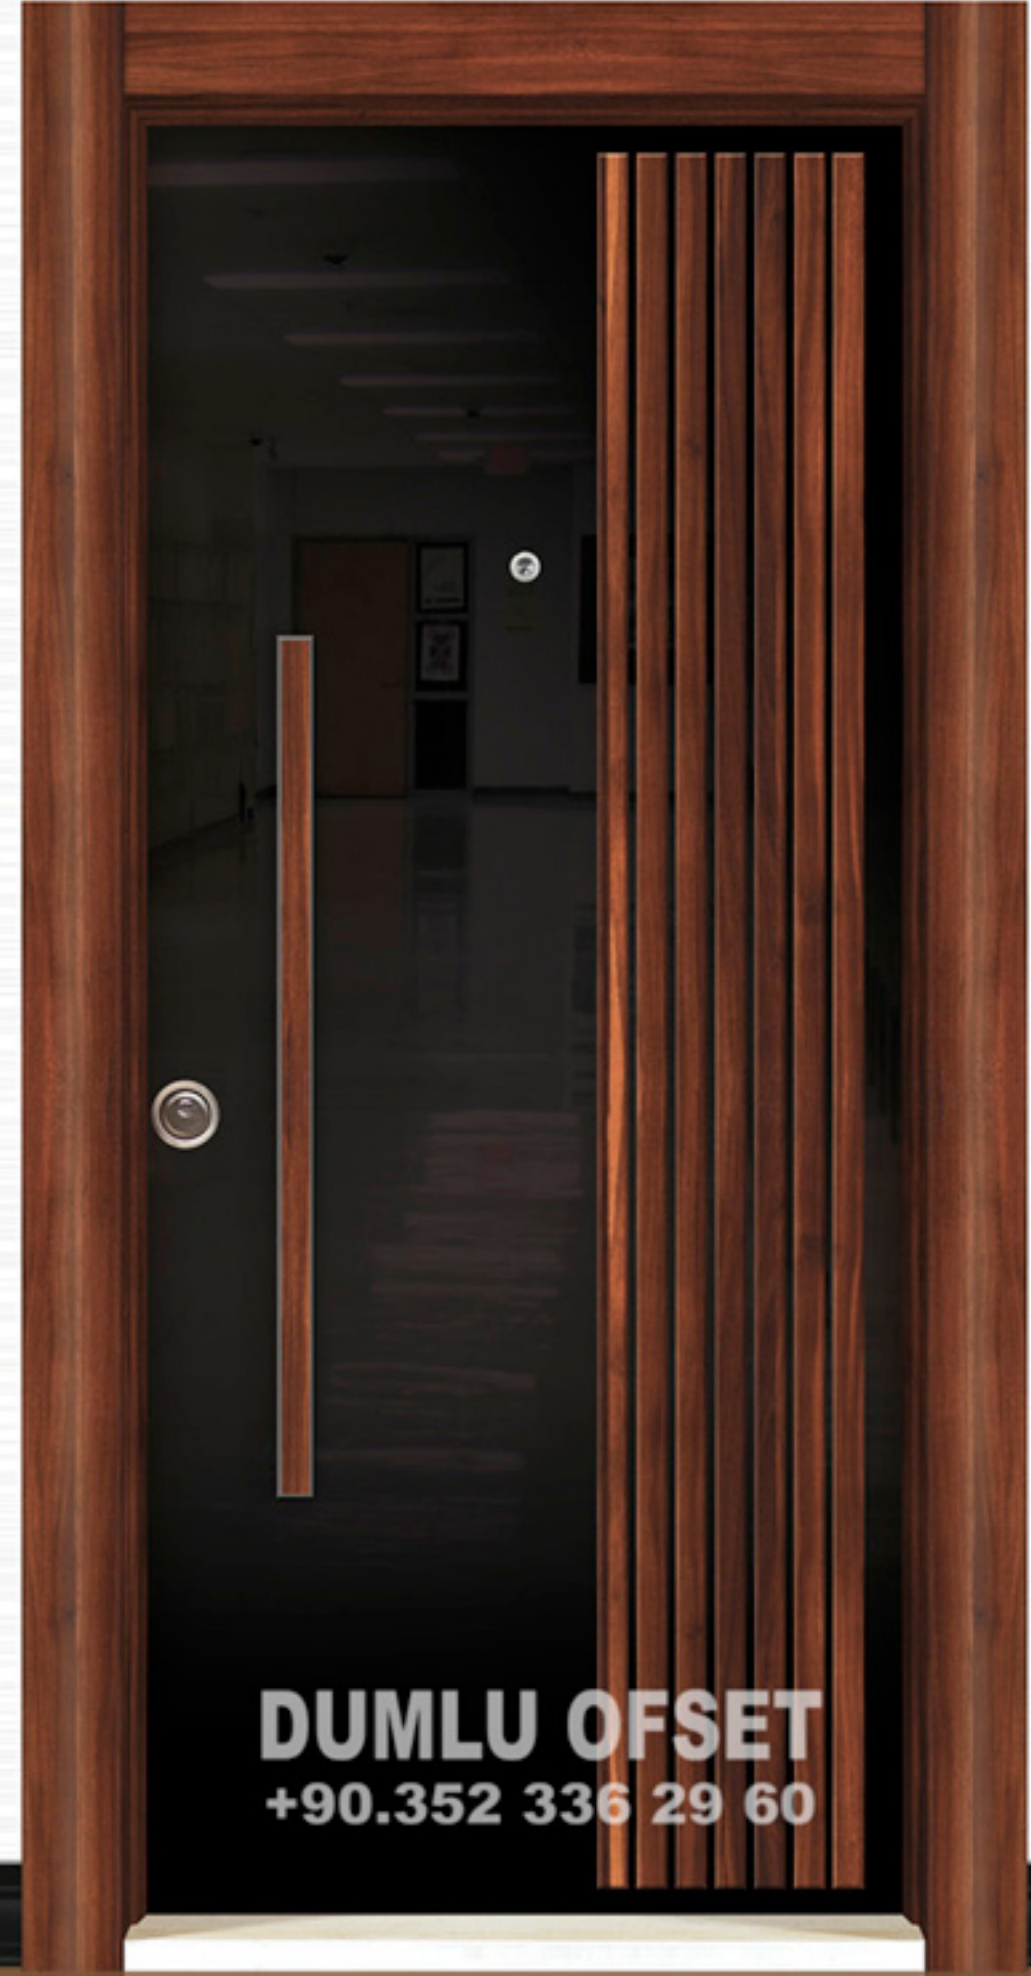

• Elma / Siyah
• Apple / Black

1011